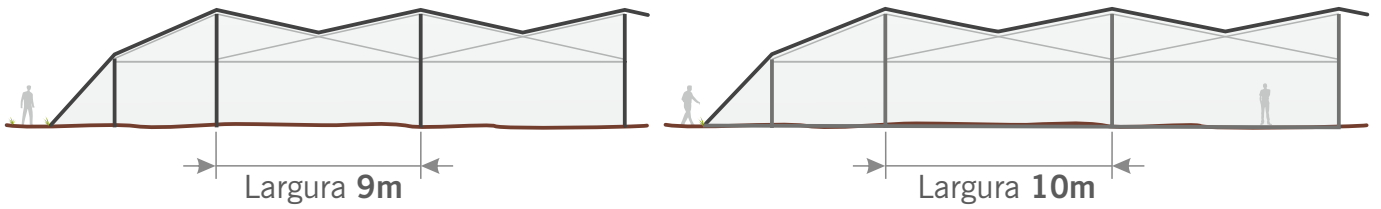

CASA SOMBRA

As estruturas Casa Sombra são ideais para cultivos a grande escala em zonas de climas temperados, protegendo o cultivo das pragas, radiação solar e de danos causados pelo vento e pela chuva, resultando em um maior rendimento e qualidade na produção. Com os arames unidos por arames, que atuam ao mesmo tempo como suporte para a estrutura e como guia para a malha de cobertura.

Cultivos a grande escala

Reduz a radiação

Zonas com climas temperados

Ideal para aclimação

Reduz a pressão hídrica

€

€ €€

€

€ € € € €

€€ € €

€ €€€

Tamanho e Estrutura

Altura Borda	3 m	Altura Max.	5 m	Modulação (opções)	9x6 m	10x5 m	10x6m
--------------	-----	-------------	-----	--------------------	-------	--------	-------